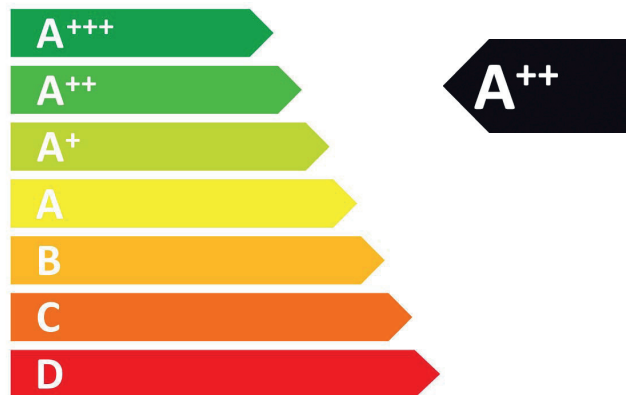

Energy Label for Customers in
England, Scotland and Wales

ENERGY

BOSCH

WQG24509GB

258

kWh/annum

176

min/cycle

енергия · ενεργεια

BOSCH

WQG24509GB

258

kWh/annum

ENERGIA · ЕНЕРГИЯ · ΕΝΕΡΓΕΙΑ
ENERGIJA · ENERGY · ENERGIE
ENERGI

176

min/cycle*