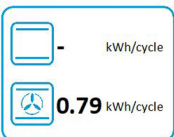

ENERGY

beko

BDI6C55FA

7727786384

**A**

65/2014

285305591 / AA K 85x170 mm

ENERG