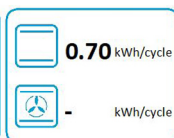

285305589 / AA K 85x170 mm

ENERGY

beko

BDI6C55FA

7727786384

**A**

65/2014

285305592 / AA K 85x170 mm