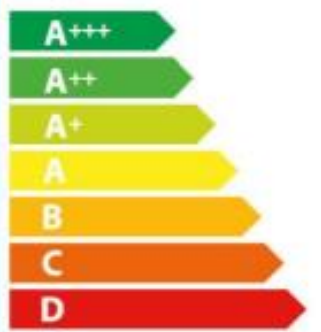

 ENERGY

HOTPOINT

HDM67V92HCB/UK

A

72 L

 **0 kWh/cycle**
 **0.91 kWh/cycle**

65/2014

 ENERGY 
енергия · ενεργεια

HOTPOINT

HDM67V92HCB/UK

A

72 L

 **0 kWh/cycle***
 **0.91 kWh/cycle***

* μισήν · κύκλoς · πορτίoν · zύκλoς · πρόγραμμα · ciclo · tsúkkel · ohjelma · ciklus
ciklas · cikls · ciklu · cycylus · cykl · ciklu · program · cytel

65/2014

 ENERGY

HOTPOINT

HDM67V92HCB/UK

A

46 L

 **0.71 kWh/cycle**
 **0 kWh/cycle**

65/2014

 ENERGY 
енергия · ενεργεια

HOTPOINT

HDM67V92HCB/UK

A

46 L

 **0.71 kWh/cycle***
 **0 kWh/cycle***

* μισήν · κύκλoς · πορτίoν · zύκλoς · πρόγραμμα · ciclo · tsúkkel · ohjelma · ciklus
ciklas · cikls · ciklu · cycylus · cykl · ciklu · program · cytel