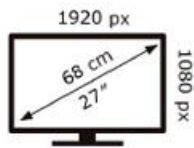

ENERG

SAMSUNG

C27R500FHP

21 kWh/1000h

2019/2013

ENERG

SAMSUNG

C27R500FHP