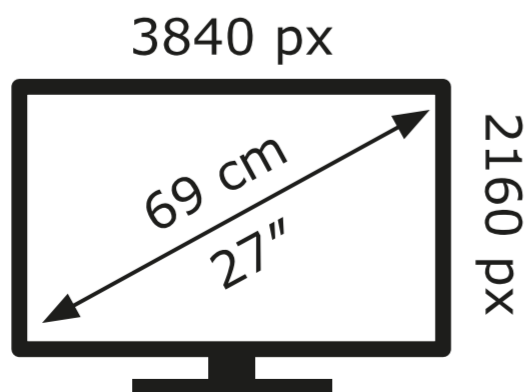

BenQ

PD2700U

27 kWh/1000h

ABCDEF**G**

31 kWh/1000h

2019/2013

BenQ

PD2700U