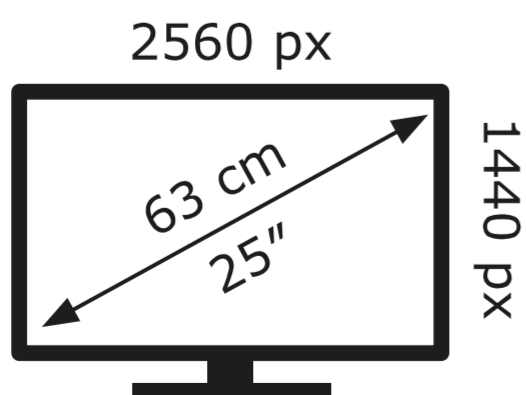

BenQ

PD2500Q

26 kWh/1000h

2019/2013

BenQ

PD2500Q

26 kWh/1000h

2019/2013