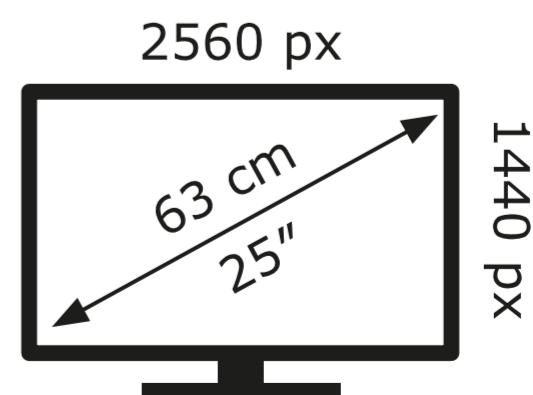

BenQ

PD2500Q

26 kWh/1000h

2019/2013

BenQ

PD2500Q

26 kWh/1000h

2019/2013