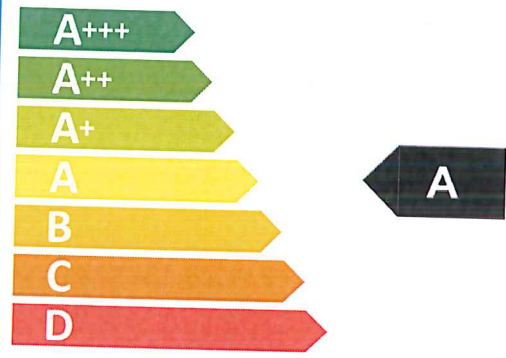

KENWOOD CK 235 C 

		kWh/cycle*
<b>61</b> L		<b>0,76</b> kWh/cycle*

\* цикл · cyklus · portion · zyklus · πρόγραμμα · ciclo · tsükkel · ohjelma · ciklus ciklas · cikls · ciklu · cyclus · cykl · ciclu · program · cykel

65/2014

KENWOOD CK 235 C 

		<b>0,70</b> kWh/cycle*
<b>39</b> L		kWh/cycle*

\* цикл · cyklus · portion · zyklus · πρόγραμμα · ciclo · tsükkel · ohjelma · ciklus ciklas · cikls · ciklu · cyclus · cykl · ciclu · program · cykel