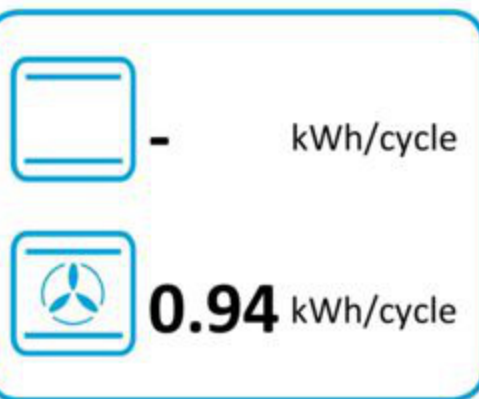

# ENERGY

**FLAVEL**

**MLN9CRS**  
7727786355

65/2014

285305446 / AA K 85x170 mm