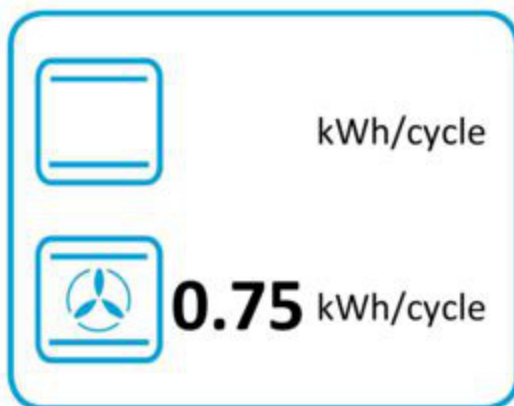

# ENERGY

**FLAVEL**

**MLN9CRS**  
7727786355

65/2014

285374589 / AA K 85x170 mm