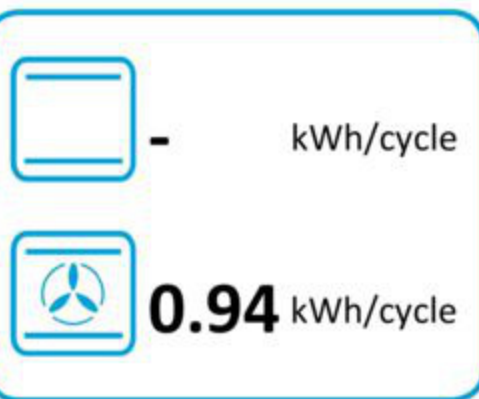

ENERGY

FLAVEL

MLN9FRS
7727786361

65/2014

285305455 / AA K 85x170 mm

ENERG

Y IJA
енергия · ενεργεια
IE IA

FLAVEL

MLN9FRS