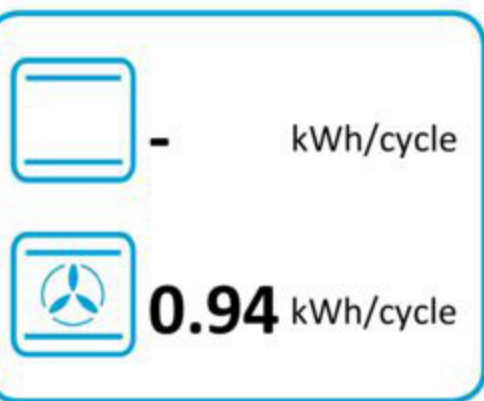

ENERGY

FLAVEL

MLN9FRK
7727786332

65/2014

285305467 / AA K 85x170 mm

ENERG

енергия · ενεργεια

FLAVEL

MLN9FRK